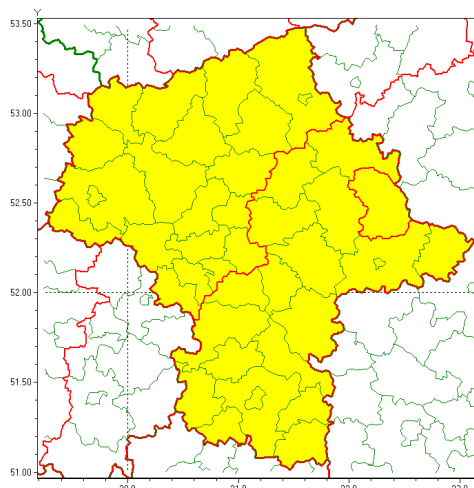

Zasięg ostrzeżenia w województwie

Gęsta mgła

Ostrzeżenie meteorologiczne Nr 101

Nazwa biura	IMGW-PIB Centralne Biuro Prognoz Meteorologicznych - Wydział w Warszawie
Zjawisko/stopień zagrożenia	Gęsta mgła/ 1
Obszar	województwo mazowieckie powiat sokołowski
Ważność	od godz. 15:00 dnia 14.12.2021 do godz. 09:00 dnia 15.12.2021
Przebieg	Prognozuje się gęste mgły w zasięgu których widzialność może wynosić miejscami od 50 m do 200 m. Poprawa widzialności będzie postępować stopniowo od północy województwa.
Prawdopodobieństwo wystąpienia zjawiska(%)	75%
Uwagi	Brak.
Dyrektor synoptyk IMGW-PIB	Michał Folwarski
Godzina i data wydania	godz. 12:18 dnia 14.12.2021
SMS	IMGW-PIB OSTRZEŻENIE: MGŁA/1 mazowieckie/sokołowski od 15:00/14.12 do 09:00/15.12.2021 widzialność 50 m.