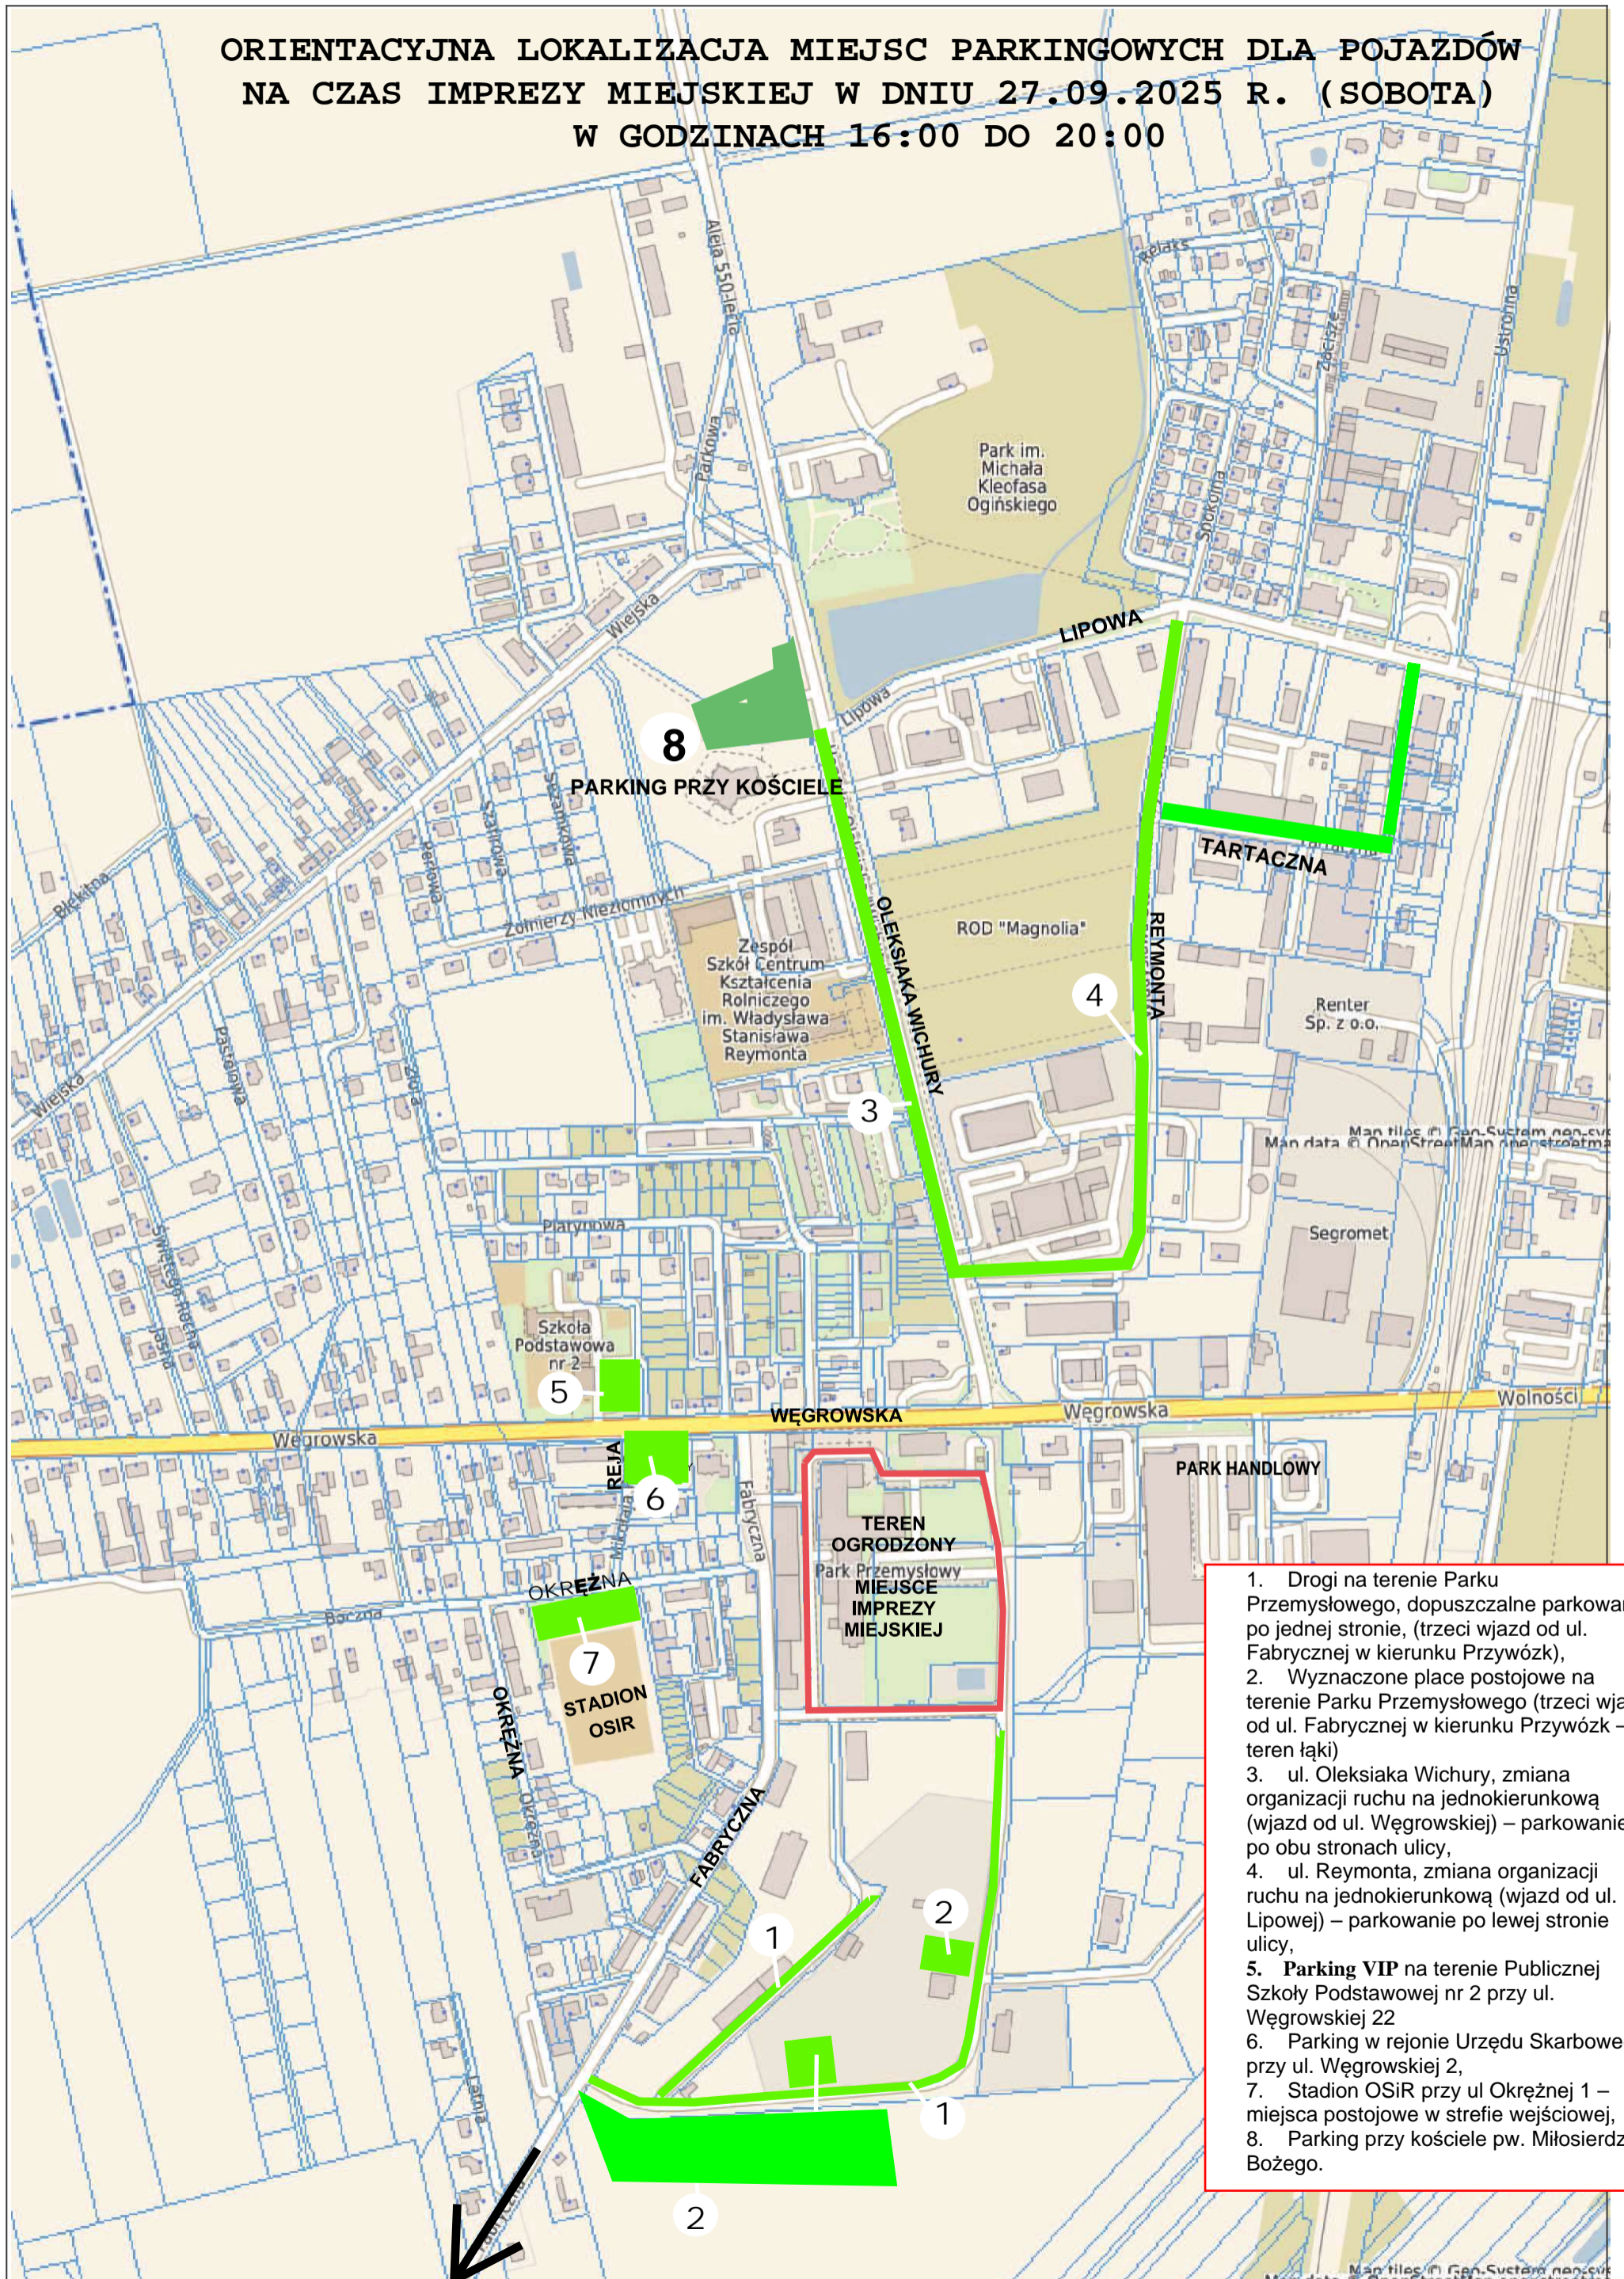

**ORIENTACYJNA LOKALIZACJA MIEJSC PARKINGOWYCH DLA POJAZDÓW
NA CZAS IMPREZY MIEJSKIEJ W DNIU 27.09.2025 R. (SOBOTA)
W GODZINACH 16:00 DO 20:00**

1. Drogi na terenie Parku Przemysłowego, dopuszczalne parkowanie po jednej stronie, (trzeci wjazd od ul. Fabrycznej w kierunku Przywózki),
2. Wyznaczone place postojowe na terenie Parku Przemysłowego (trzeci wjazd od ul. Fabrycznej w kierunku Przywózki – teren łąki)
3. ul. Oleksiaka Wichury, zmiana organizacji ruchu na jednokierunkową (wjazd od ul. Węgrowskiej) – parkowanie po obu stronach ulicy,
4. ul. Reymonta, zmiana organizacji ruchu na jednokierunkową (wjazd od ul. Lipowej) – parkowanie po lewej stronie ulicy,
5. **Parking VIP** na terenie Publicznej Szkoły Podstawowej nr 2 przy ul. Węgrowskiej 22
6. Parking w rejonie Urzędu Skarbowego przy ul. Węgrowskiej 2,
7. Stadion OSiR przy ul Okrężnej 1 – miejsca postojowe w strefie wejściowej,
8. Parking przy kościele pw. Miłosierdzia Bożego.

**KIERUNEK NA
PRZYWÓZKI**