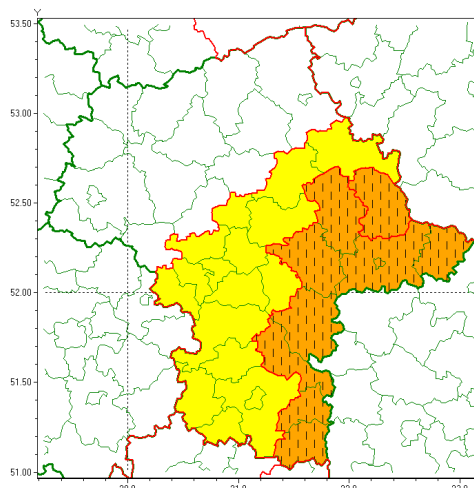

### Zasięg ostrzeżenia w województwie

Burze z gradem

### Zmiana ostrzeżenia meteorologicznego Nr 61 wydanego o godz. 06:23 dnia 01.07.2021

<b>Nazwa biura</b>	IMGW-PIB Centralne Biuro Prognoz Meteorologicznych - Wydział w Warszawie
<b>Zjawisko/stopień zagrożenia</b>	Burze z gradem/ 2
<b>Obszar</b>	województwo mazowieckie <b>powiat sokołowski</b>
<b>Ważność</b>	od godz. 12:08 dnia 01.07.2021 do godz. 02:00 dnia 02.07.2021
<b>Przebieg</b>	Prognozowane są burze, którym miejscami będą towarzyszyć ulewne opady deszczu od 30 mm do 50 mm, lokalnie do 60 mm oraz porywy wiatru do 80 km/h, lokalnie do 90 km/h. Miejscami grad. Na Lubelszczyźnie burze są już obserwowane, zjawiska na północy i zachodzie obszaru przewidywane są na późne popołudnie.
<b>Prawdopodobieństwo wystąpienia zjawiska(%)</b>	80%
<b>Uwagi</b>	Podniesienie stopnia ostrzeżenia.
<b>Dyrektor synoptyk IMGW-PIB</b>	Dorota Pacocha
<b>Godzina i data wydania</b>	godz. 12:08 dnia 01.07.2021
<b>SMS</b>	IMGW-PIB OSTRZEŻENIE: BURZE Z GRADEM/2 mazowieckie/sokołowski od 12:08/01.07 do 02:00/02.07.2021 deszcz 60 mm, grad, porywy 90 km/h.