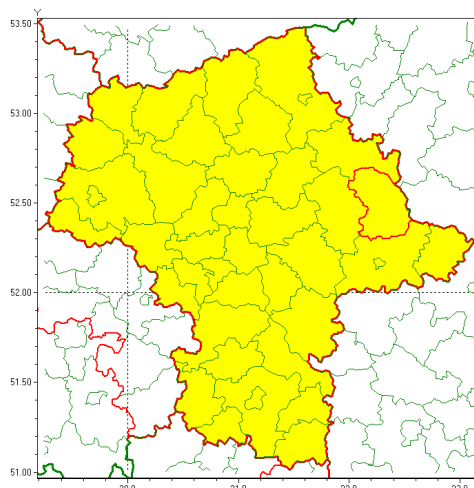

### Zasięg ostrzeżenia w województwie

Burze z gradem

### Ostrzeżenie meteorologiczne Nr 60

<b>Nazwa biura</b>	IMGW-PIB Centralne Biuro Prognoz Meteorologicznych - Wydział w Warszawie
<b>Zjawisko/stopień zagrożenia</b>	Burze z gradem/ 1
<b>Obszar</b>	województwo mazowieckie <b>powiat sokołowski</b>
<b>Ważność</b>	od godz. 13:00 dnia 30.06.2021 do godz. 02:00 dnia 01.07.2021
<b>Przebieg</b>	Prognozowane są burze, którym miejscami będą towarzyszyć silne opady deszczu od 20 mm do 30 mm, lokalnie do 40 mm oraz porywy wiatru do 90 km/h. Miejscami grad.
<b>Prawdopodobieństwo wystąpienia zjawiska(%)</b>	80%
<b>Uwagi</b>	Brak.
<b>Dyrektor synoptyk IMGW-PIB</b>	Dorota Pacocha
<b>Godzina i data wydania</b>	godz. 07:39 dnia 30.06.2021
<b>SMS</b>	IMGW-PIB OSTRZEŻENIE: BURZE Z GRADEM/1 mazowieckie/sokołowski od 13:00/30.06 do 02:00/01.07.2021 deszcz 40 mm, grad, porywy 90 km/h.