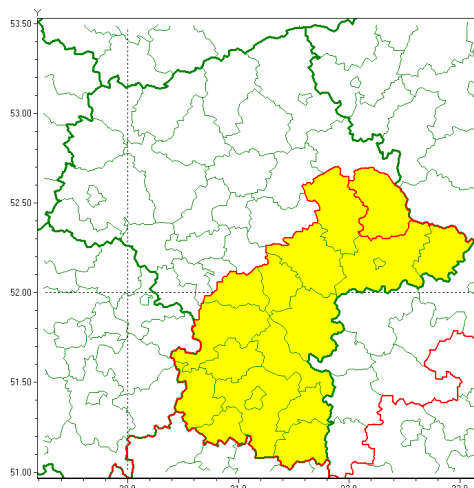

### Zasięg ostrzeżenia w województwie

Burze

### Ostrzeżenie meteorologiczne Nr 45

<b>Nazwa biura</b>	IMGW-PIB Centralne Biuro Prognoz Meteorologicznych - Wydział w Warszawie
<b>Zjawisko/stopień zagrożenia</b>	Burze/ 1
<b>Obszar</b>	województwo mazowieckie <b>powiat sokołowski</b>
<b>Ważność</b>	od godz. 14:00 dnia 05.05.2021 do godz. 21:00 dnia 05.05.2021
<b>Przebieg</b>	Prognozowane są burze, którym będzie towarzyszyć opady deszczu od 15 mm do 20 mm oraz porywy wiatru do 80 km/h. Lokalnie niewielki grad.
<b>Prawdopodobieństwo wystąpienia zjawiska(%)</b>	80%
<b>Uwagi</b>	Brak.
<b>Dyrektor synoptyk IMGW-PIB</b>	Ilona Bazyluk
<b>Godzina i data wydania</b>	godz. 07:32 dnia 05.05.2021
<b>SMS</b>	IMGW-PIB OSTRZEŻA: BURZE/1 mazowieckie/sokołowski od 14:00/05.05 do 21:00/05.05.2021 deszcz 20 mm, porywy 80 km/h, mały grad.