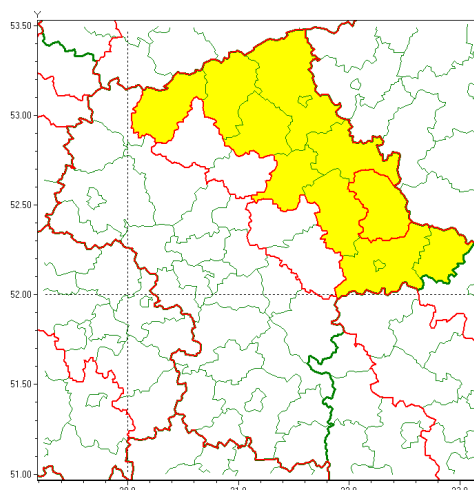

### Zasięg ostrzeżenia w województwie

Silny mróz

### Ostrzeżenie meteorologiczne Nr 27

<b>Nazwa biura</b>	IMGW-PIB Centralne Biuro Prognoz Meteorologicznych - Wydział w Warszawie
<b>Zjawisko/stopień zagrożenia</b>	Silny mróz/ 1
<b>Obszar</b>	województwo mazowieckie <b>powiat sokołowski</b>
<b>Ważność</b>	od godz. 19:00 dnia 17.02.2021 do godz. 09:00 dnia 19.02.2021
<b>Przebieg</b>	Prognozuje się temperatury minimalne w nocy od -16°C do -13°C. Temperatura maksymalna w dzień od -7°C do -5°C. Wiatr o średniej prędkości od 10 km/h do 20 km/h.
<b>Prawdopodobieństwo wystąpienia zjawiska(%)</b>	80%
<b>Uwagi</b>	Brak.
<b>Dyrektor synoptyk IMGW-PIB</b>	Ilona Bazyluk
<b>Godzina i data wydania</b>	godz. 11:58 dnia 17.02.2021
<b>SMS</b>	IMGW-PIB OSTRZEGA: MRÓZ/1 mazowieckie/sokołowski od 19:00/17.02 do 09:00/19.02.2021 temp. min -16 st, temp. maks -5 st, wiatr 20 km/h.