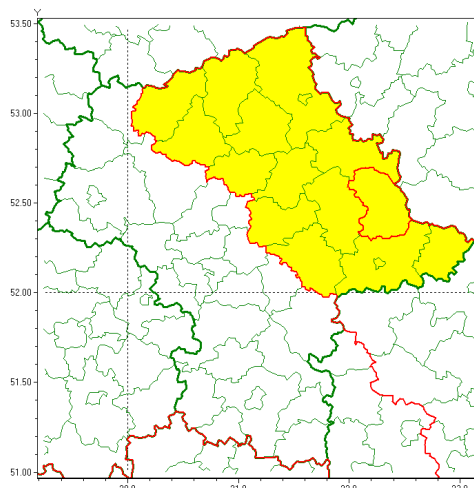

### Zasięg ostrzeżenia w województwie

Burze z gradem

### Ostrzeżenie meteorologiczne Nr 64

<b>Nazwa biura</b>	IMGW-PIB Centralne Biuro Prognoz Meteorologicznych w Warszawie
<b>Zjawisko/stopień zagrożenia</b>	Burze z gradem/ 1
<b>Obszar</b>	województwo mazowieckie <b>powiat sokołowski</b>
<b>Ważność</b>	od godz. 14:00 dnia 17.07.2020 do godz. 21:00 dnia 17.07.2020
<b>Przebieg</b>	Prognozuje się wystąpienie burz z opadami deszczu miejscami od 20 mm do 30 mm oraz porywami wiatru do 70 km/h. Miejscami grad.
<b>Prawdopodobieństwo wystąpienia zjawiska(%)</b>	85%
<b>Uwagi</b>	Z uwagi na dynamiczną sytuację ostrzeżenie może być aktualizowane.
<b>Dyrektor synoptyk IMGW-PIB</b>	Ilona Bazyluk
<b>Godzina i data wydania</b>	godz. 09:19 dnia 17.07.2020
<b>SMS</b>	IMGW-PIB OSTRZEŻA: BURZE Z GRADEM/1 mazowieckie/sokołowski od 14:00/17.07 do 21:00/17.07.2020 deszcz 30 mm, porywy 70 km/h, grad.