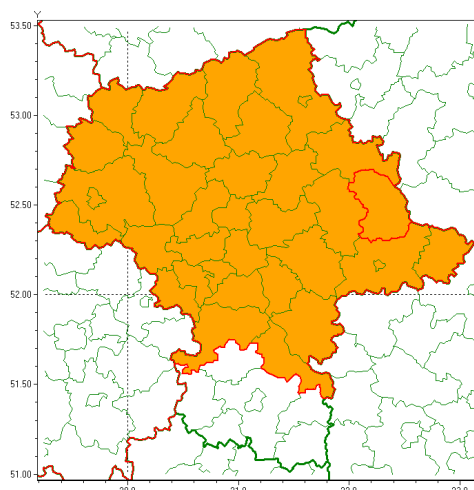

### Zasięg ostrzeżenia w województwie

Burze z gradem

### Ostrzeżenie meteorologiczne Nr 62

<b>Nazwa biura</b>	IMGW-PIB Centralne Biuro Prognoz Meteorologicznych w Warszawie
<b>Zjawisko/stopień zagrożenia</b>	Burze z gradem/ 2
<b>Obszar</b>	województwo mazowieckie <b>powiat sokołowski</b>
<b>Ważność</b>	od godz. 15:00 dnia 10.07.2020 do godz. 02:00 dnia 11.07.2020
<b>Przebieg</b>	Prognozuje się wystąpienie burz z opadami deszczu miejscami do 30 mm oraz porywami wiatru do 100 km/h, lokalnie do 110 km/h. Miejscami grad.
<b>Prawdopodobieństwo wystąpienia zjawiska(%)</b>	85%
<b>Uwagi</b>	Brak.
<b>Dyrektor synoptyk IMGW-PIB</b>	Michał Jaworski
<b>Godzina i data wydania</b>	godz. 11:34 dnia 10.07.2020
<b>SMS</b>	IMGW-PIB OSTRZEŻA: BURZE Z GRADEM/2 mazowieckie/sokołowski od 15:00/10.07 do 02:00/11.07.2020 deszcz 30 mm, porywy 110 km/h.