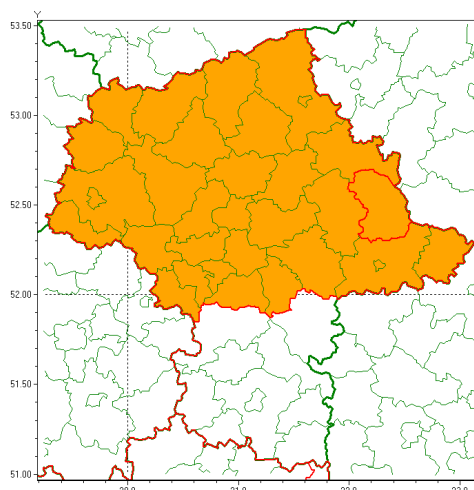

### Zasięg ostrzeżenia w województwie

Burze z gradem

### Ostrzeżenie meteorologiczne Nr 53

<b>Nazwa biura</b>	IMGW-PIB Centralne Biuro Prognoz Meteorologicznych w Warszawie
<b>Zjawisko/stopień zagrożenia</b>	Burze z gradem/ 2
<b>Obszar</b>	województwo mazowieckie <b>powiat sokołowski</b>
<b>Ważność</b>	od godz. 10:00 dnia 22.06.2020 do godz. 03:00 dnia 23.06.2020
<b>Przebieg</b>	Prognozuje się wystąpienie burz z opadami deszczu od 30 mm do 50 mm, lokalnie w przypadku kumulacji opadów do 60 mm oraz porywami wiatru do 80 km/h. Miejscami grad.
<b>Prawdopodobieństwo wystąpienia zjawiska(%)</b>	85%
<b>Uwagi</b>	Ze względu na dynamiczną sytuację Ostrzeżenie może być przedłużone w oparciu o najnowsze dane obserwacyjne i prognostyczne. Możliwa jest też zmiana stopnia Ostrzeżenia.
<b>Dyrektor synoptyk IMGW-PIB</b>	Ilona Bazyluk
<b>Godzina i data wydania</b>	godz. 06:46 dnia 22.06.2020
<b>SMS</b>	IMGW-PIB OSTRZEŻA: BURZE Z GRADEM/2 mazowieckie/sokołowski od 10:00/22.06 do 03:00/23.06.2020 deszcz 60 mm, porywy 80 km/h.