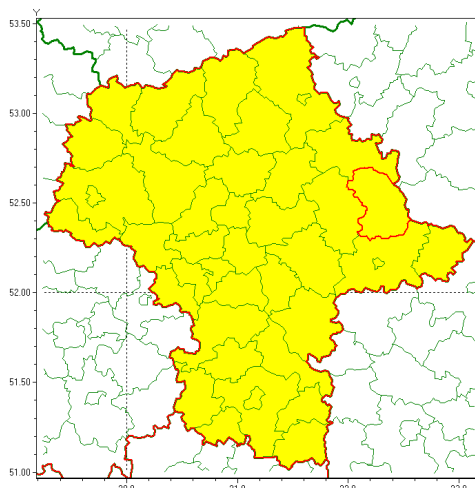

### Zasięg ostrzeżenia w województwie

Burze z gradem

### Ostrzeżenie meteorologiczne Nr 48

<b>Nazwa biura</b>	IMGW-PIB Centralne Biuro Prognoz Meteorologicznych w Warszawie
<b>Zjawisko/stopień zagrożenia</b>	Burze z gradem/ 1
<b>Obszar</b>	województwo mazowieckie <b>powiat sokołowski</b>
<b>Ważność</b>	od godz. 10:00 dnia 17.06.2020 do godz. 24:00 dnia 17.06.2020
<b>Przebieg</b>	Prognozuje się wystąpienie burz z opadami deszczu miejscami od 20 mm do 30 mm, lokalnie do 40 mm oraz porywami wiatru do 80 km/h. Miejscami może liwy grad.
<b>Prawdopodobieństwo wystąpienia zjawiska(%)</b>	80%
<b>Uwagi</b>	Możliwość podniesienia stopnia ostrzeżenia.
<b>Dyrektor synoptyk IMGW-PIB</b>	Michał Pilecki
<b>Godzina i data wydania</b>	godz. 08:55 dnia 17.06.2020
<b>SMS</b>	IMGW-PIB OSTRZEŻA: BURZE Z GRADEM/1 mazowieckie/sokołowski od 10:00/17.06 do 24:00/17.06.2020 deszcz 40 mm, porywy 80 km/h, lokalnie grad.