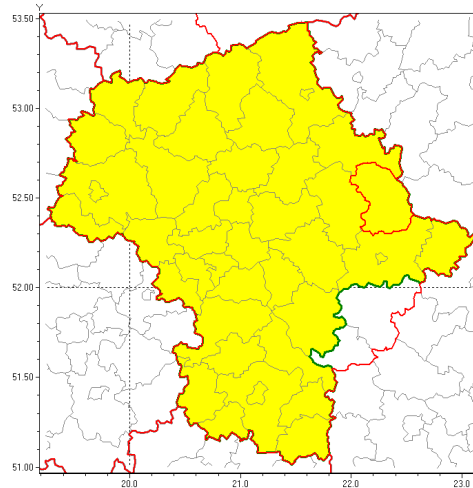

Zasięg ostrzeżenia w województwie

Burze z gradem

Ostrzeżenie meteorologiczne Nr 33

Nazwa biura	IMGW-PIB Centralne Biuro Prognoz Meteorologicznych w Warszawie
Zjawisko/stopień zagrożenia	Burze z gradem/ 1
Obszar	województwo mazowieckie powiat sokołowski
Ważność	od godz. 13:00 dnia 28.05.2019 do godz. 24:00 dnia 28.05.2019
Przebieg	Prognozuje się wystąpienie burz z opadami deszczu miejscami od 20 mm do 30 mm, lokalnie do 40 mm oraz porywami wiatru do 85 km/h. Miejscami może liwy grad.
Prawdopodobieństwo wystąpienia zjawiska(%)	85%
Uwagi	Brak.
Dyrektor synoptyk IMGW-PIB	Anna Woźniak
Godzina i data wydania	godz. 07:38 dnia 28.05.2019
SMS	IMGW-PIB OSTRZEŻA: BURZE Z GRADEM/1 mazowieckie/sokołowski od 13:00/28.05 do 24:00/28.05.2019 deszcz do 30mm,lok.40 mm, porywy 85 km/h, grad.