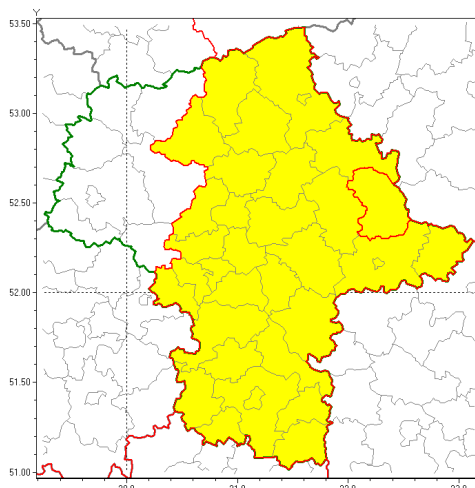

Zasięg ostrzeżenia w województwie

Burze z gradem

Ostrzeżenie meteorologiczne Nr 32

Nazwa biura	IMGW-PIB Centralne Biuro Prognoz Meteorologicznych w Warszawie
Zjawisko/stopień zagrożenia	Burze z gradem/ 1
Obszar	województwo mazowieckie powiat sokołowski
Ważność	od godz. 12:00 dnia 23.05.2019 do godz. 24:00 dnia 23.05.2019
Przebieg	Prognozuje się wystąpienie burz z opadami deszczu miejscami od 20 mm do 30 mm, oraz porywami wiatru do 70 km/h. Miejscami możliwy grad.
Prawdopodobieństwo wystąpienia zjawiska(%)	80%
Uwagi	Brak.
Dyrektor synoptyk IMGW-PIB	Anna Woźniak
Godzina i data wydania	godz. 09:53 dnia 23.05.2019
SMS	IMGW-PIB OSTRZEŻA: BURZE Z GRADEM/1 mazowieckie/sokołowski od 12:00/23.05 do 24:00/23.05.2019 deszcz 30 mm, porywy 70 km/h.