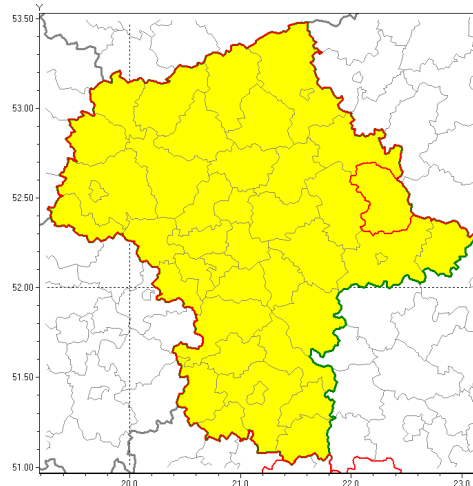

Zasięg ostrzeżenia w województwie

Burze z gradem

Ostrzeżenie meteorologiczne Nr 31

Nazwa biura	IMGW-PIB Centralne Biuro Prognoz Meteorologicznych w Warszawie
Zjawisko/stopień zagrożenia	Burze z gradem/ 1
Obszar	województwo mazowieckie powiat sokołowski
Ważność	od godz. 11:00 dnia 21.05.2019 do godz. 21:00 dnia 21.05.2019
Przebieg	Prognozuje się wystąpienie burz z opadami deszczu do 20 mm, lokalnie do 30 mm oraz porywami wiatru do 65 km/h. Miejscami grad.
Prawdopodobieństwo wystąpienia zjawiska(%)	80%
Uwagi	Brak.
Dyrektor synoptyk IMGW-PIB	Anna Woźniak
Godzina i data wydania	godz. 08:08 dnia 21.05.2019
SMS	IMGW-PIB OSTRZEŻA: BURZE Z GRADEM/1 mazowieckie/sokołowski od 11:00/21.05 do 21:00/21.05.2019 deszcz 40 mm, porywy 90 km/h.