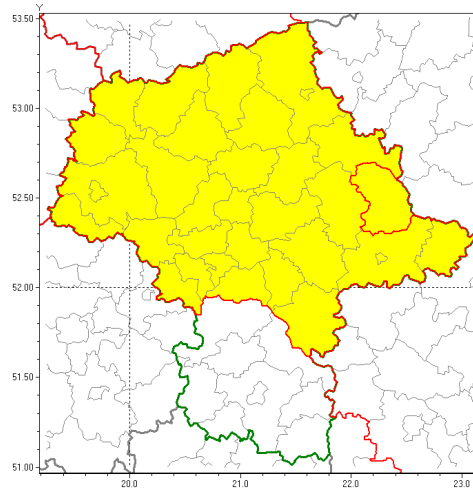

Zasięg ostrzeżenia w województwie

Silny wiatr

Ostrzeżenie meteorologiczne Nr 24

Nazwa biura	IMGW-PIB Centralne Biuro Prognoz Meteorologicznych w Warszawie
Zjawisko/stopień zagrożenia	Silny wiatr/ 1
Obszar	województwo mazowieckie powiat sokołowski
Ważność	od godz. 11:45 dnia 23.04.2019 do godz. 21:00 dnia 23.04.2019
Przebieg	Przewiduje się wystąpienie silnego wiatru o średniej prędkości od 35 km/h do 45 km/h, w porywach do 80 km/h, z południowego wschodu.
Prawdopodobieństwo wystąpienia zjawiska(%)	85%
Uwagi	Brak.
Dyrektor synoptyk IMGW-PIB	Michał Folwarski
Godzina i data wydania	godz. 11:36 dnia 23.04.2019
SMS	IMGW-PIB OSTRZEŻENIE: WIATR/1 mazowieckie/sokołowski od 11:45/23.04 do 21:00/23.04.2019 prędkość do 45 km/h, porywy do 80 km/h, SE.