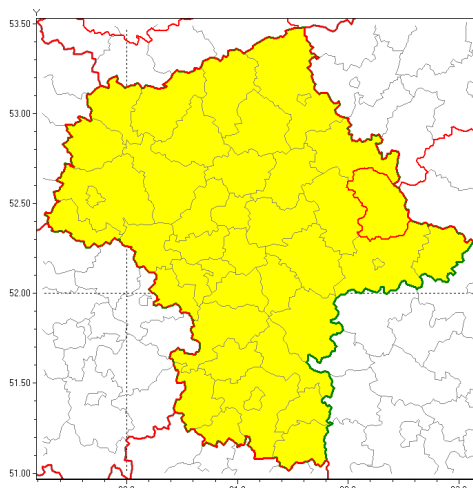

### Zasięg ostrzeżenia w województwie

Silny wiatr

### Ostrzeżenie meteorologiczne Nr 8

<b>Nazwa biura</b>	IMGW-PIB Centralne Biuro Prognoz Meteorologicznych w Warszawie
<b>Zjawisko/stopień zagrożenia</b>	Silny wiatr/ 1
<b>Obszar</b>	województwo mazowieckie <b>powiat sokołowski</b>
<b>Ważność</b>	od godz. 09:40 dnia 14.01.2019 do godz. 16:00 dnia 14.01.2019
<b>Przebieg</b>	Przewiduje się wystąpienie silnego wiatru o średniej prędkości od 25 km/h do 40 km/h, w porywach miejscami do 75 km/h, z północnego zachodu i zachodu.
<b>Prawdopodobieństwo wystąpienia zjawiska(%)</b>	85%
<b>Uwagi</b>	Brak.
<b>Dyrektor synoptyk IMGW-PIB</b>	Michał Folwarski
<b>Godzina i data wydania</b>	godz. 09:34 dnia 14.01.2019
<b>SMS</b>	IMGW-PIB OSTRZEŻA: WIATR/1 mazowieckie/sokołowski od 09:40/14.01 do 16:00/14.01.2019 prędkość do 40 km/h, porywy do 75 km/h, NW i W.